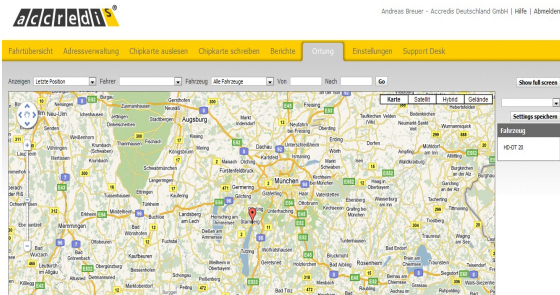

Produktbeschreibung Accredis Online

Fahrzeugortung und -verfolgung

Datum	Start	Stop	Anfangs-Ort	End-Ort	Entfernung	Fahrzeit	Wen	Wohin	Rückweg	Rückweg / Netto	Fahrzeug	Fahrer
14.08.2010	12:24	14:00	442076	442074	14,8 KM	Geodatisch	Petersburger Straße 7, Sternberg	Petersburger Straße 11, Sternberg		10:07:00	Neusa Eitel	
14.08.2010	12:44	13:42	442076	442074	0,0 KM	Geodatisch	Petersburger Straße 7, Sternberg	Petersburger Straße 7, Sternberg		10:07:00	Neusa Eitel	
15.08.2010	08:53	08:53	442076	442076	0,0 KM	Geodatisch	Petersburger Straße 7, Sternberg	Petersburger Straße 7, Sternberg		10:07:00	Neusa Eitel	
16.08.2010	17:28	17:28	442076	442076	0,0 KM	Geodatisch	Petersburger Straße 7, Sternberg	Petersburger Straße 7, Sternberg		10:07:00	Neusa Eitel	
16.08.2010	08:51	08:52	442076	442076	0,1 KM	Geodatisch	Petersburger Straße 7, Sternberg	Petersburger Straße 7, Sternberg		10:07:00	Neusa Eitel	
16.08.2010	20:50	21:05	442076	442075	35,1 KM	Geodatisch	Hornbuckelstraße 4, Talsing	Petersburger Straße 7, Sternberg		10:07:00	Neusa Eitel	
16.08.2010	18:32	18:45	442076	442076	35,1 KM	Geodatisch	Hornbuckelstraße 4, Talsing	Hornbuckelstraße 4, Talsing		10:07:00	Neusa Eitel	

Berichte Online und zum Download

Ihre Vorteile

Der Einsatz von Accredis Online hat viele Vorteile und ist abhängig von dem Einsatzzweck Ihrer Fahrzeuge:

- direkte Übersicht der Fahrzeugnutzung der Fahrzeuge
- verbesserte Möglichkeit auf Kundenwünsche zu reagieren
- das Fahrzeug ist nicht an einen bestimmten Fahrer gebunden
- effektive Planung und Einsatz
- erhöhte Produktivität der Fahrzeuge
- besserer Service

Kosten

Neben den einmaligen Kosten für die Hardware und den Einbau zahlen Sie lediglich einen festen monatlichen Betrag für die Nutzung der Accredis Internetseite mit allen Berichten und jeglicher Kommunikation zwischen Fahrzeug und Accredis Server. Es gibt keine versteckten Kosten für die Aktualisierung der Software und Geodaten.

Effektiv durch Einfachheit

Accredis Online gibt anhand von Berichten die detaillierte Historie der Nutzung jedes einzelnen Fahrzeuges nebst Fahrer wieder. GPRS-Datenverkehr bedeutet, dass Sie jederzeit über die Accredis Webseite Zugriff auf sämtliche Fahrtdaten haben, sofern Sie über eine Internetverbindung verfügen.

Schnell die gewünschten Informationen

Für die Aufbereitung der Kilometerregistrierung können Sie aus einer Anzahl verschiedener Standardberichte wählen. Die Übersichten werden dann automatisch zusammengestellt und sind über das Internet zugänglich. Sie können die Fahrtdaten natürlich auch downloaden und in eigenen Übersichten bearbeiten.

Software

Für die Nutzung von Accredis Online ist keine zusätzliche Software erforderlich. Sie erhalten alle Informationen über Ihren persönlichen Kundenzugang auf der Accredis-Homepage.

Berichte und Übersichten

Das System bietet über das Internet die folgenden Berichte: