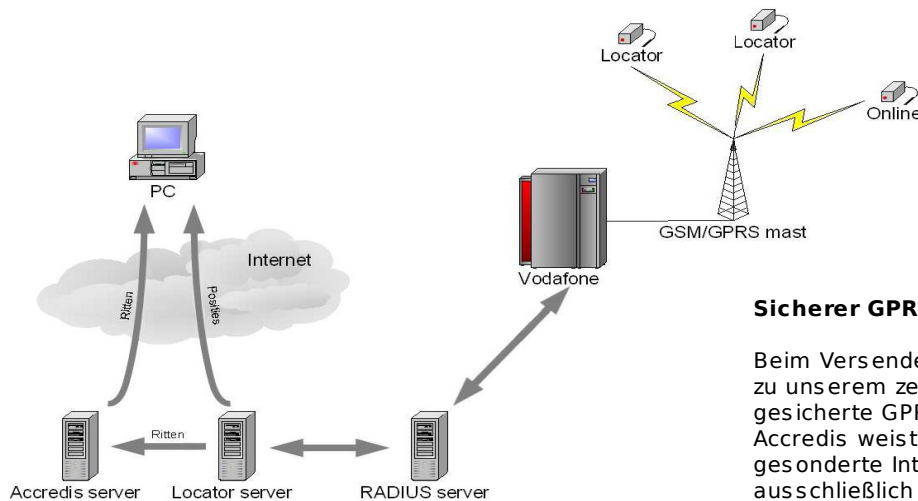

Wie funktioniert Accredis Online?

Accredis Online regelt vollautomatisch die Festlegung und Versendung aller Daten, die die Basis für ihre Fahrt- und Kilometerregistrierung bilden. Manuelle Schritte sind überflüssig. Die Daten werden nach jeder Fahrt versendet. Für jedes Fahrzeug werden die gefahrene Route einschließlich Entfernungen und die besuchten Adressen mit Datum und Uhrzeit registriert. Dabei werden alle Informationen unter der Postleitzahl und Straße gespeichert und deutlich in Übersichten präsentiert.

Woraus besteht Accredis Online?

Die wichtigsten Bausteine sind:

- **Hardware** (im Fahrzeug): GPS-System inkl. GPS-Antenne, GPRS-Modem inkl. Antenne und Stromversorgung
- **Accredis Internetseite** (www.accredis.de): Wiedergabe und Aufzeichnung der Daten mit Hilfe von Tabellen und Übersichten. (Es ist NICHT erforderlich, Software auf Ihrem PC zu installieren.)
- Kartenmaterial zur Anzeige des Ortes an dem sich das Fahrzeug befindet

Arbeitsweise von Accredis Online

Ort und Zeit werden über GPS bestimmt. Die Daten zur Kilometer-, Zeit- und Routenregistrierung werden direkt über GPRS zum Accredis Server gesendet. Bei einem kurzfristigen Ausfall der Kommunikation werden alle relevanten Daten im Speicher der Bedienungs- und Ortungseinheit abgelegt. Die Verarbeitung der Daten, Fahrt- und Zeitberichte und die Ortung der Fahrzeuge erfolgt über das Internet.

Sicherer GPRS-Datenverkehr

Beim Versenden der Daten aus dem Fahrzeug zu unserem zentralen Server wird eine gesicherte GPRS-Datenverbindung genutzt. Accredis weist jedem Abonnementen eine gesonderte Internetadresse zu, die ausschließlich aus dem Accredis-eigenen GPRS-Netz zugänglich ist.