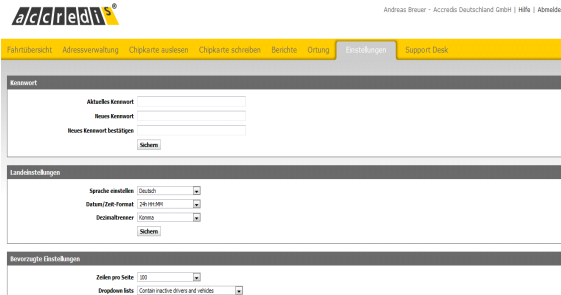

Produktbeschreibung Accredis Online

Persönliche Benutzereinstellungen